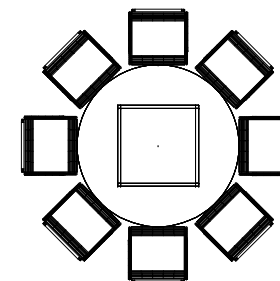

Großer FreiRaum: 170 m<sup>2</sup> / sqm

Bankettbestuhlung / banquet:

8 x 8er Tische / tables = 64 Personen / persons

8 x 7er Tische / tables = 56 Personen / persons

DJ

Tanzfläche / dancefloor  
6 x 3 m = 18 m<sup>2</sup> / sqm