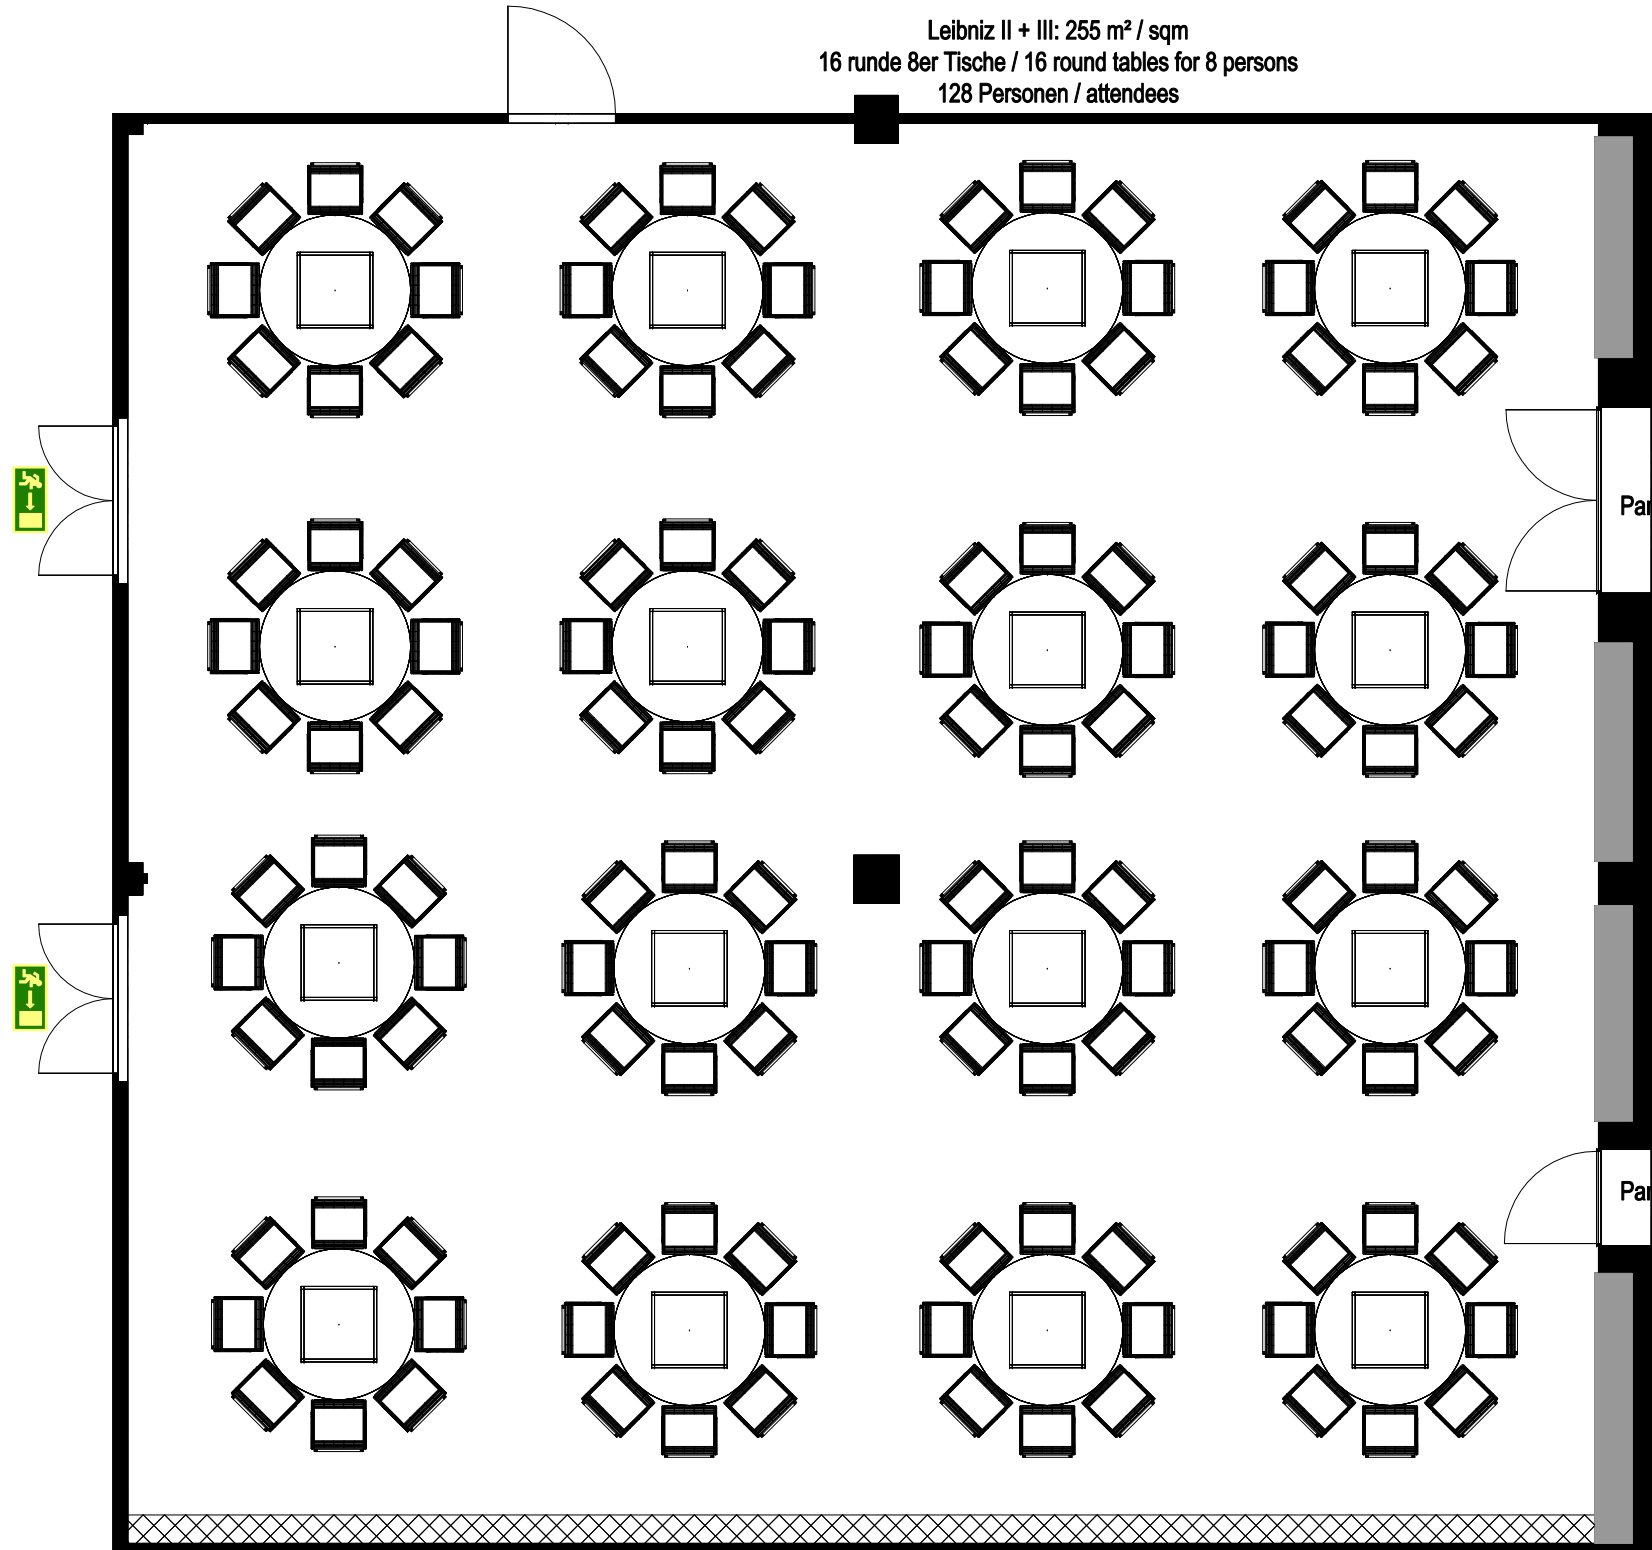

Leibniz II + III: 255 m<sup>2</sup> / sqm  
16 runde 8er Tische / 16 round tables for 8 persons  
128 Personen / attendees

Parkgarage / parking

Parkgarage / parking