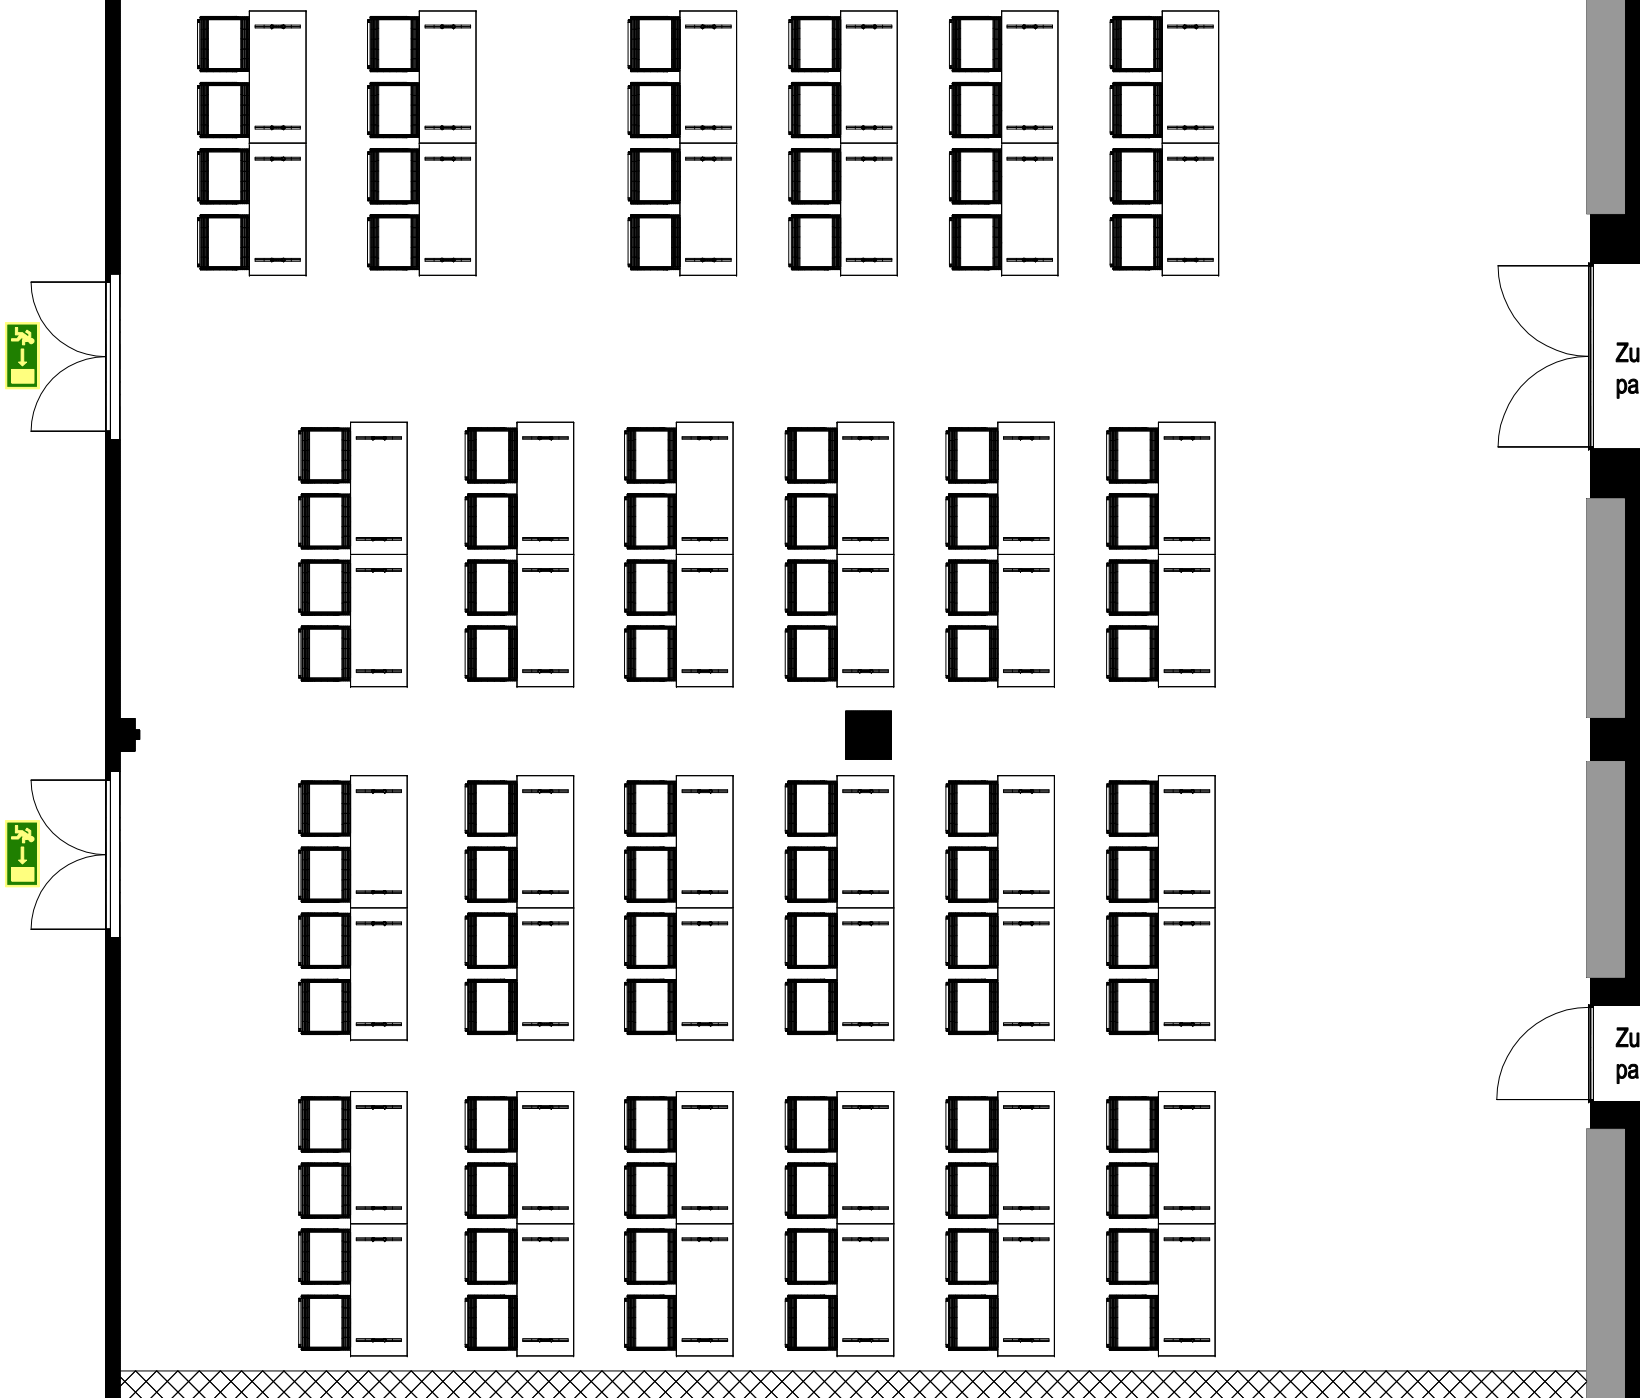

Leibniz II + III: 255 m<sup>2</sup> / sqm  
parlamentarisch / classroom: 96 Personen / persons

Zugang Parkdeck /  
parking garage

Zugang Parkdeck /  
parking garage