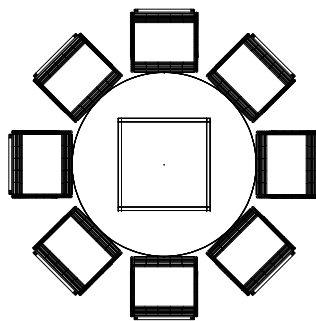

Leibniz I oder II: 135 m² / sqm
8 runde 8er Tische / 8 round tables for 8 persons
64 Personen / attendees

Parkgarage / parking