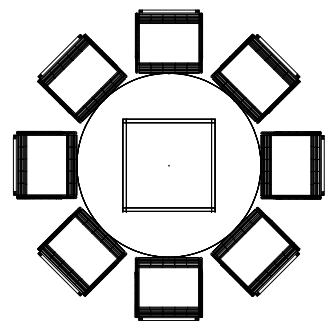

Leibniz I oder II: 135 m² / sqm
8 runde 8er Tische / 8 round tables for 8 persons
64 Personen / attendees

Parkgarage / parking