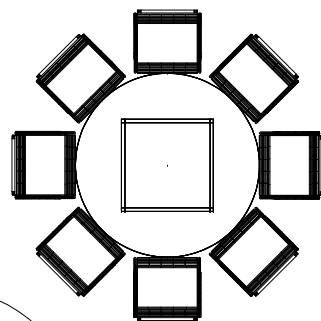

Leibniz I oder II: 135 m² / sqm
8 runde 8er Tische / 8 round tables for 8 persons
64 Personen / attendees

Parkgarage / parking