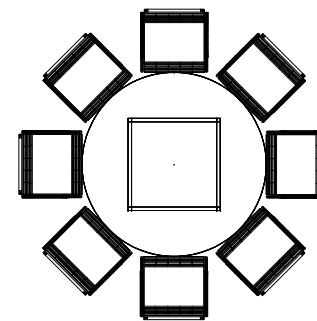

Leibniz I oder II: 135 m² / sqm
8 runde 8er Tische / 8 round tables for 8 persons
64 Personen / attendees

Parkgarage / parking