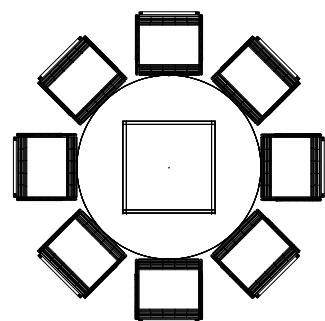

Leibniz I oder II: 135 m² / sqm
8 runde 8er Tische / 8 round tables for 8 persons
64 Personen / attendees

Parkgarage / parking