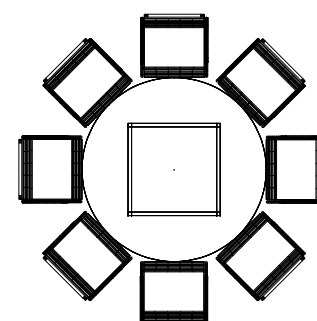

Leibniz I oder II: 135 m² / sqm
8 runde 8er Tische / 8 round tables for 8 persons
64 Personen / attendees

Parkgarage / parking