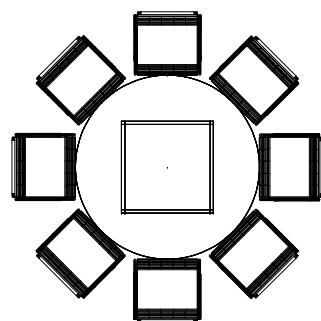

Leibniz I oder II: 135 m² / sqm
8 runde 8er Tische / 8 round tables for 8 persons
64 Personen / attendees

Parkgarage / parking