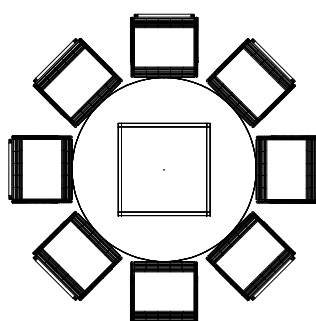

Leibniz I oder II: 135 m² / sqm
8 runde 8er Tische / 8 round tables for 8 persons
64 Personen / attendees

Parkgarage / parking