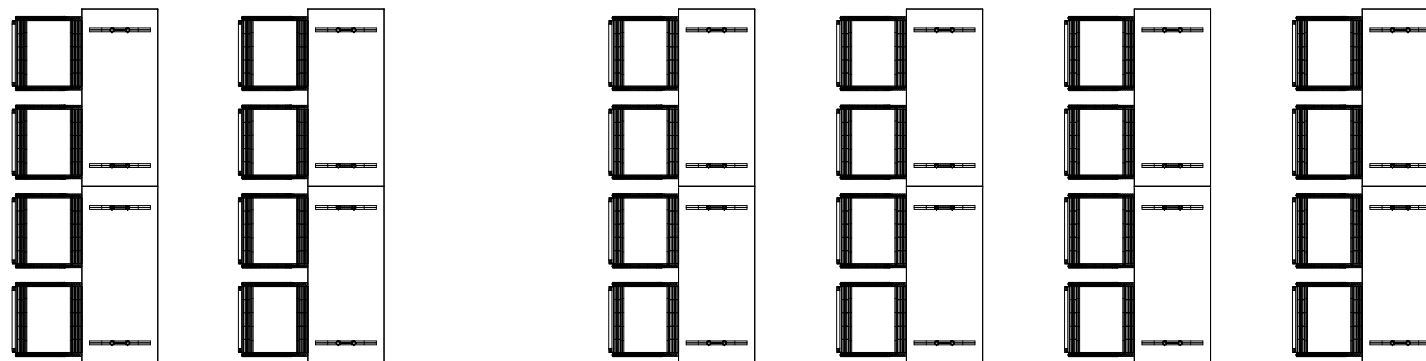

Leibniz I oder / or Leibniz II: 135 m² / sqm
parlamentarische Bestuhlung / classroom: 48 Personen / persons

Zugang Parkdeck /
parking garage

Eingang /
entrance