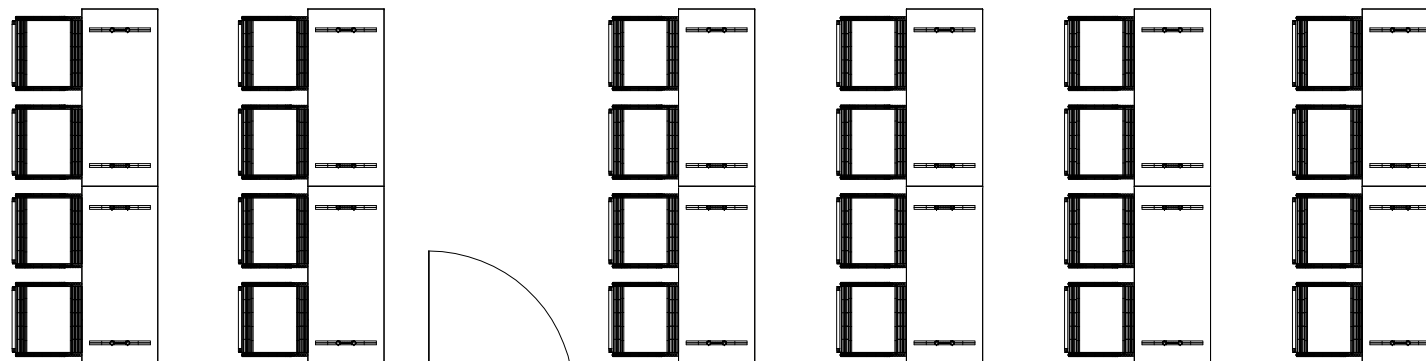

Leibniz I oder / or Leibniz II: 135 m² / sqm
parlamentarische Bestuhlung / classroom: 48 Personen / persons

Zugang Parkdeck /
parking garage

Eingang /
entrance